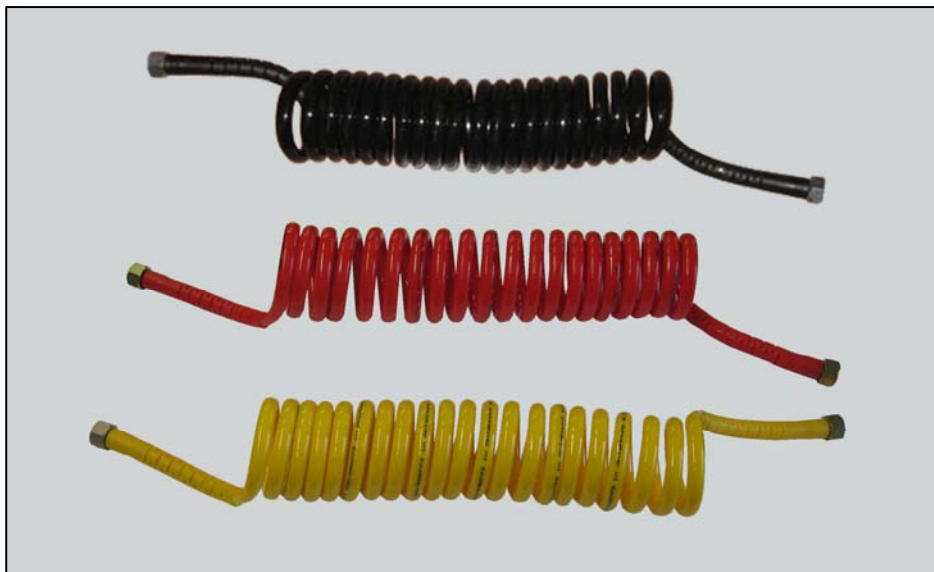

PU Luftwendel / PU air coils

Technische Information:

- In Anlehnung an DIN 73378 / 74323 / 74324
- Hochzugfeste Elastizität
- Resistent gegen Öl und Treibstoff
- UV-beständig
- Bei niedrigen Temperaturen sehr flexibel
- Guter Schleif- und Bruchwiderstand

Technical information:

- according to DIN 73378 / 74323 / 74324
- High tensile strength
- Resistant to oil and petrol
- UV resistant
- Very good flexibility at low temperature
- High resistance to grinding and breaking

PU-Luftwendel/PU-Air coils

PU-Luftwendel, gelb/

**Farbe/Colour: schwarz
(gelb)/black (yellow)**

02.030.7149.451

mit farbcodiertem Knickschutz/with colour-coded tailsupport

Innen/Inner Ø [mm]: 55
Windungen/Turns: 22